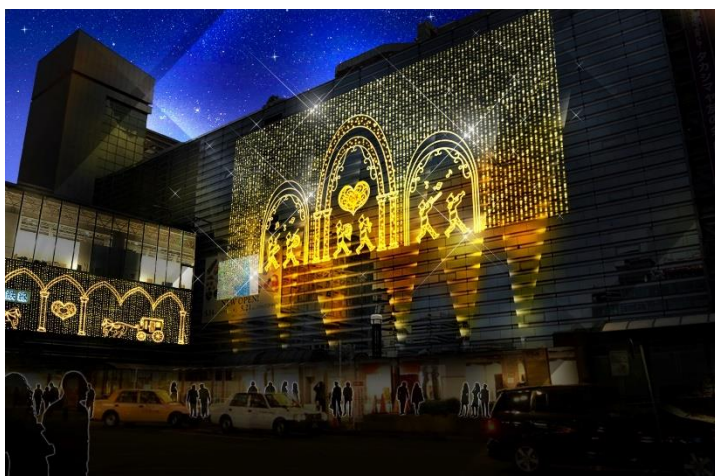

2019年11月5日

36th YOKOHAMAイルミネーションを開催

横浜駅西口エリアが色とりどりに光り輝き華やかに

一般社団法人横浜西口エリアマネジメント

(一社)横浜西口エリアマネジメント(所在地・横浜市西区、代表理事・森村幹夫)では、2019年11月13日(水)から2020年2月14日(金)まで、横浜駅西口周辺で36th YOKOHAMAイルミネーション「Beautiful Moment」を開催します。

36回目となる今回は、お客さまが多く訪れる横浜駅西口周辺や幸川沿いの通りを中心に開催します。「ハートに灯す冬の想い」をテーマに、大切な人を想う気持ちを光のハートや古くから愛される横浜をイメージした馬車などをモチーフに色とりどりに灯し、クリスマスや年末年始に明るく華やかな街並みをお楽しみいただけます。

主な内容

■中央エリア

- ・相鉄ジョイナス壁面は、古くから人々を運んだ馬車とハートをモチーフにしたイルミネーション。横浜タカシマヤ壁面は、「音楽隊」とハートをモチーフにしたイルミネーションを展開します。イルミネーションに加え、RGBライトを壁面に照射します。
- ・横浜モアーズ壁面は、RGBライトによる壁面照射の他、2カ所の階段室を装飾します。
- ・15分ごとに音に合わせて動く色とりどりのイルミネーションを展開します。

■みなみ西口エリア

高木には白く輝く冬を、植栽には青く美しい横浜の港をイメージしたイルミネーションを施します。

■川沿い周辺エリア

幸川(横浜ビブレ前)沿いに、青色のイルミネーションを施し、光輝く水辺空間を演出します。

概要は別紙のとおりです。

相鉄ジョイナス壁面(イメージ)

横浜タカシマヤ壁面(イメージ)

36th YOKOHAMAイルミネーションの概要

1. 名称
36th YOKOHAMAイルミネーション「Beautiful Moment」
2. 開催期間
2019年11月13日(水)から2020年2月14日(金)
3. 点灯時間
17時から23時まで(予定)
4. 場所・内容
横浜駅西口周辺
■中央エリア
(1) 相鉄ジョイナス壁面(モチーフ:馬車・ハート)
(2) 横浜タカシマヤ壁面(モチーフ:音楽隊・ハート)
(3) 横浜モアーズ RGBライトの壁面照射(モチーフ:星・鼓笛隊)
(4) 横浜モアーズ前階段室
■みなみ西口エリア
(5) みなみ西口植栽・高木へのイルミネーション
■川沿い周辺エリア
(6) 幸川(横浜ビブレ前)沿い(光の水辺)
5. 主催
(一社)横浜西口エリアマネジメント
6. 共催
相鉄ジョイナス、横浜タカシマヤ、横浜モアーズ、(株)横浜ステーションビル、
相鉄ホールディングス(株)、(株)相鉄アーバンクリエイツ、(株)ミツウロコ
7. 後援
東日本旅客鉄道(株)横浜支社、エキサイトよこはまエリアマネジメント協議会
8. 協力
(株)関電工、パルナード管理協議会
9. 協賛
アサヒビール(株)／イオンモール(株)／(株)伊藤園／学校法人岩崎学園／(株)大林組／(株)オカムラ／
鹿島建設(株)／(株)加藤組鉄工所／川本工業(株)／麒麟ビール(株)／コカ・コーライーストジャパン(株)／
権田総業(株)／(株)竹中工務店／東急建設(株)／独立行政法人都市再生機構【UR】／(株)日建設計／
(株)松田平田設計／(株)三井住友銀行／三井住友信託銀行(株)／三菱電機(株)／横浜駅西口振興協議会／
(株)横浜銀行／横浜天理ビル／横浜ビブレ
10. お問い合わせ
(一社)横浜西口エリアマネジメント
<https://www.yokohamanishiguchi.or.jp/>