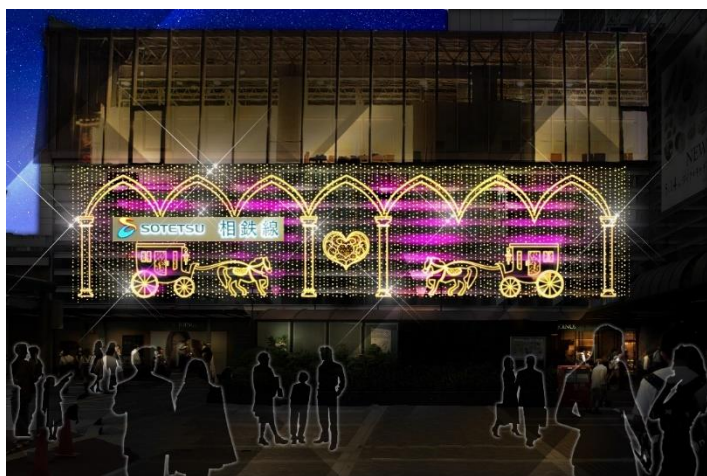

2019年11月5日

36th YOKOHAMAイルミネーションを開催

横浜駅西口エリアが色とりどりに光り輝き華やかに

一般社団法人横浜西口エリアマネジメント

(一社)横浜西口エリアマネジメント(所在地・横浜市西区、代表理事・森村幹夫)では、2019年11月13日(水)から2020年2月14日(金)まで、横浜駅西口周辺で36th YOKOHAMAイルミネーション「Beautiful Moment」を開催します。

36回目となる今回は、お客さまが多く訪れる横浜駅西口周辺や幸川沿いの通りを中心に開催します。「ハートに灯す冬の想い」をテーマに、大切な人を想う気持ちを光のハートや古くから愛される横浜をイメージした馬車などをモチーフに色とりどりに灯し、クリスマスや年末年始に明るく華やかな街並みをお楽しみいただけます。

主な内容

■中央エリア

- ・相鉄ジョイナス壁面は、古くから人々を運んだ馬車とハートをモチーフにしたイルミネーション。横浜タカシマヤ壁面は、「音楽隊」とハートをモチーフにしたイルミネーションを展開します。イルミネーションに加え、RGBライトを壁面に照射します。
- ・横浜モアーズ壁面は、RGBライトによる壁面照射の他、2カ所の階段室を装飾します。
- ・15分ごとに音に合わせて動く色とりどりのイルミネーションを展開します。

■みなみ西口エリア

高木には白く輝く冬を、植栽には青く美しい横浜の港をイメージしたイルミネーションを施します。

■川沿い周辺エリア

幸川(横浜ビブレ前)沿いに、青色のイルミネーションを施し、光輝く水辺空間を演出します。

概要は別紙のとおりです。

相鉄ジョイナス壁面(イメージ)

横浜タカシマヤ壁面(イメージ)

36th YOKOHAMAイルミネーションの概要

1. 名称
36th YOKOHAMAイルミネーション「Beautiful Moment」
2. 開催期間
2019年11月13日(水)から2020年2月14日(金)
3. 点灯時間
17時から23時まで(予定)
4. 場所・内容
横浜駅西口周辺
■中央エリア
(1) 相鉄ジョイナス壁面(モチーフ:馬車・ハート)
(2) 横浜タカシマヤ壁面(モチーフ:音楽隊・ハート)
(3) 横浜モアーズ RGBライトの壁面照射(モチーフ:星・鼓笛隊)
(4) 横浜モアーズ前階段室
■みなみ西口エリア
(5) みなみ西口植栽・高木へのイルミネーション
■川沿い周辺エリア
(6) 幸川(横浜ビブレ前)沿い(光の水辺)
5. 主催
(一社)横浜西口エリアマネジメント
6. 共催
相鉄ジョイナス、横浜タカシマヤ、横浜モアーズ、(株)横浜ステーションビル、
相鉄ホールディングス(株)、(株)相鉄アーバンクリエイツ、(株)ミツウロコ
7. 後援
東日本旅客鉄道(株)横浜支社、エキサイトよこはまエリアマネジメント協議会
8. 協力
(株)関電工、パルナード管理協議会
9. 協賛
アサヒビール(株)／イオンモール(株)／(株)伊藤園／学校法人岩崎学園／(株)大林組／(株)オカムラ／
鹿島建設(株)／(株)加藤組鉄工所／川本工業(株)／麒麟ビール(株)／コカ・コーライーストジャパン(株)／
権田総業(株)／(株)竹中工務店／東急建設(株)／独立行政法人都市再生機構【UR】／(株)日建設計／
(株)松田平田設計／(株)三井住友銀行／三井住友信託銀行(株)／三菱電機(株)／横浜駅西口振興協議会／
(株)横浜銀行／横浜天理ビル／横浜ビブレ
10. お問い合わせ
(一社)横浜西口エリアマネジメント
<https://www.yokohamanishiguchi.or.jp/>